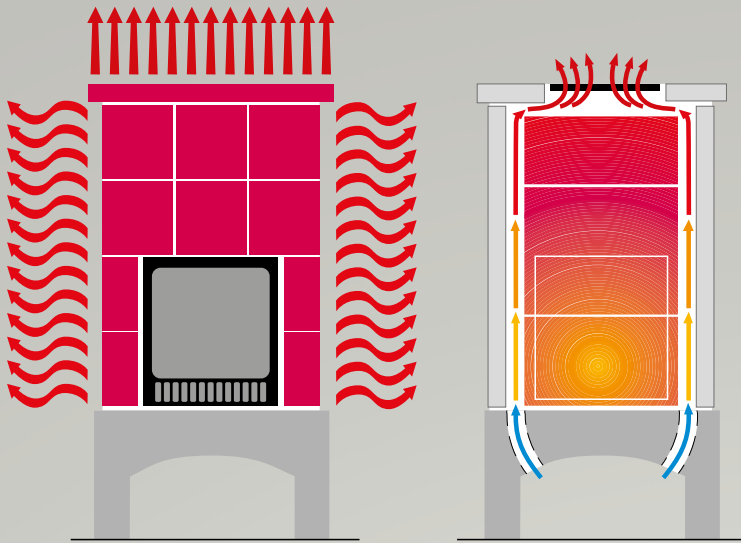

Das EDER ThermoSystem® macht Furore

FUEGO mit geschlossener Thermoklappe

Wenn die Thermoklappe geschlossen ist, strahlt ein EDER Ofen über den schamottierten Heizkern und die Kachelverkleidung lange angenehme Wärme ab. Konventionelle Kachelöfen bieten nur diese Möglichkeit der langsamen Wärmeabstrahlung. Nicht so der FUEGO Kachelofen mit ThermoSystem®.

Fuego mit geöffneter Thermoklappe

Bei geöffneter Thermoklappe kann die Wärme, die der schamottierte Heizkern sowie das Schnellheizelement abgibt, den Raum rasch aufheizen.

Das Modulbausystem von EDER

Die im Werk vorgefertigten Teile des Ofens (Keramikteile und Bauteile aus Stahlgehäusen), in welche Schamottekerne eingegossen bzw. die Kacheln aufgeklebt sind, werden gut verpackt geliefert. Wenn der Rauchrohranschluss vorhanden ist, nimmt die Aufstellung des fertigen Ofens nicht mehr als eine Stunde* in Anspruch. Es fällt kein Schmutz an. *) wenn Bauliches vorbereitet ist.

Aufbau des EDER Kachelofens

Die Keramikteile sind vorgefertigt, die Bauteile bestehen aus einem Stahlgehäuse, in welches Schamottekerne eingegossen bzw. die Kacheln aufgeklebt werden. So ergibt sich eine Stahl-Schamotte-Kombination, welche eine entsprechende Wärmespeicherung gewährleistet und eine Stahl-Kachel-Kombination für die fertige Kachelwand und Nutzung der Strahlungswärme.