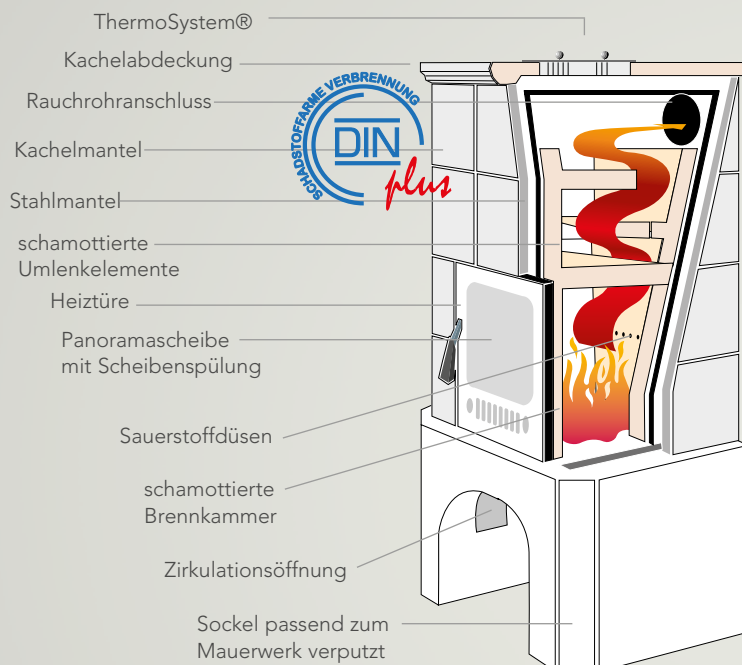

Das EDER ThermoSystem® macht Furore

FUEGO mit geschlossener Thermoklappe

Wenn die Thermoklappe geschlossen ist, strahlt ein EDER Ofen über den schamottierten Heizkern und die Kachelverkleidung lange angenehme Wärme ab. Konventionelle Kachelöfen bieten nur diese Möglichkeit der langsamen Wärmeabstrahlung. Nicht so der FUEGO Kachelofen mit ThermoSystem®.

Fuego mit geöffneter Thermoklappe

Bei geöffneter Thermoklappe kann die Wärme, die der schamottierte Heizkern sowie das Schnellheizelement abgibt, den Raum rasch aufheizen.

Das Modulbausystem von EDER

Die im Werk vorgefertigten Teile des Ofens (Keramikteile und Bauteile aus Stahlgehäusen), in welche Schamottekerne eingegossen bzw. die Kacheln aufgeklebt sind, werden gut verpackt geliefert. Wenn der Rauchrohranschluss vorhanden ist, nimmt die Aufstellung des fertigen Ofens nicht mehr als eine Stunde* in Anspruch. Es fällt kein Schmutz an. *) wenn Bauliches vorbereitet ist.

Aufbau des EDER Kachelofens

Die Keramikteile sind vorgefertigt, die Bauteile bestehen aus einem Stahlgehäuse, in welches Schamottekerne eingegossen bzw. die Kacheln aufgeklebt werden. So ergibt sich eine Stahl-Schamotte-Kombination, welche eine entsprechende Wärmespeicherung gewährleistet und eine Stahl-Kachel-Kombination für die fertige Kachelwand und Nutzung der Strahlungswärme.