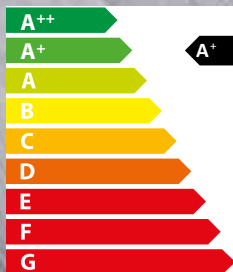

76 cm

Weiß/Mocca

Art.Nr. 60983* mit Türe schwarz

Art.Nr. 60984 mit Türe chrom

*wie Abbildung

V01/2020

01 ➤ TECHNISCHE DATEN

| | |
|--------------------|---|
| Farbe | Weiß/Mocca (siehe Titelseite) oder Weiß |
| Türe | Schwarz inkl., Aufpreis Türe chrom € 640,32 inkl. MwSt. (€ 533,60 exkl. MwSt.) |
| Leistungsbereich | max. 9,0 kW für bis zu ca. 150 m ³ Raumvolumen |
| Abgasmassenstrom | 10,0 g/s |
| Mindestförderdruck | 0,11 mbar |
| Abmessung | B 760 mm, H 1.410 mm, T 530 mm |
| Gewicht | ca. 340 kg |
| RR-Durchmesser | 120 mm |
| Rauchrohr-Höhe | 1.275 mm bis Mitte Rauchrohr |
| Rauchrohranschluss | Gegen Aufpreis an der Rückseite (seitlich versetzt 160 mm), oben oder an der Seite möglich! |
| Türanschlag | Standard ist rechts, auf Wunsch links (ohne Aufpreis) |

Art.Nr. 60982 mit Türe chrom

*wie Abbildung

02 ➤ TECHNISCHE DATEN

| | |
|--------------------|---|
| Farbe | Weiß oder Naturstein |
| Türe | Schwarz inkl., Aufpreis Türe chrom € 640,32 inkl. MwSt. (€ 533,60 exkl. MwSt.) |
| Leistungsbereich | max. 9,0 kW für bis zu ca. 150 m ³ Raumvolumen |
| Abgasmassenstrom | 10,0 g/s |
| Mindestförderdruck | 0,11 mbar |
| Abmessung | B 675 mm, H 1.530 mm, T 460 mm |
| Gewicht | ca. 315 kg |
| RR-Durchmesser | 120 mm |
| Rauchrohr-Höhe | 1.275 mm bis Mitte Rauchrohr |
| Rauchrohranschluss | Gegen Aufpreis an der Rückseite (seitlich versetzt 160 mm), oben oder an der Seite möglich! |
| Türanschlag | Standard ist rechts, auf Wunsch links (ohne Aufpreis) |