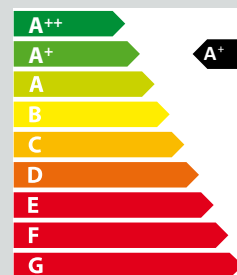

FUEGO 69
EDITION AURA

69 cm

ahorn

Art.Nr. 60204* mit Türe schwarz

Art.Nr. 60205 mit Türe chrom

* wie Abbildung