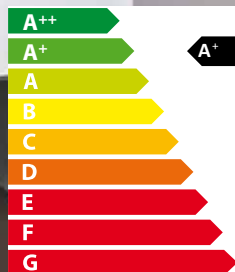

EDITION AURA

BESSER HEIZEN. ABER SICHER.

Fuego Stil Edition Aura - raumluftunabhängig
weiß, rubinrot, naturstein oder blackwood

Türe: schwarz; Aufpreis für verchromte Türe 640,32 € inkl. MwSt. (533,60 € exkl. MwSt.)

Anschlag Türe rechts oder links

Abmessungen: B 675 mm, H 1.530 mm, T 460 mm

RR-Durchmesser: 120 mm, Rauchrohr-Höhe: 1.275 mm bis Mitte RR

Abgasmassenstrom 5,4 g/s, Mindestförderdruck 0,12 mbar

Mittlere Abgastemperatur am Abgasstutzen: 351 °C

Leistungsbereich: bis ca. 7,8 kW (90-110 m³)

FUEGO STIL EDITION AURA

67,5 cm

rubinrot

Art.Nr. 60200 mit Türe schwarz

Art.Nr. 60201* mit Türe chrom

FUEGO STIL EDITION AURA

67,5 cm

naturstein

Art.Nr. 60280* mit Türe schwarz

Art.Nr. 60281 mit Türe chrom

FUEGO STIL EDITION AURA

67,5 cm

blackwood

Art.Nr. 60282* mit Türe schwarz

Art.Nr. 60283 mit Türe chrom

* wie Abbildung

FUEGO STIL EDITION AURA

67,5 cm

weiß

Art.Nr. 60202* mit Türe schwarz

Art.Nr. 60203 mit Türe chrom

* wie Abbildung

4.888,55

mit Türe schwarz inkl. MwSt. (€ 4.073,79 exkl. MwSt.)

V01/2020