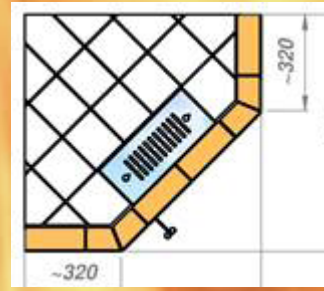

FUEGO

Fuego Eckmodell weiß gesprenkelt

- Leistung: 9 kW
- Abmessungen in mm: 1.790 H*785 B*785 T
- RR-Anschluss mitte in mm: 1.385
- RR-Anschluss Durchmesser in mm: 120
- Eckmodell mit 3 Reihen und 1 1/2 Reihen seitlich

~~5.432,-~~

3.240,-

Alle Preise verstehen sich inkl. MWSt.

BESSER HEIZEN. ABER SICHER.

FUEGO LH

Fuego weiß gesprenkelt/grün

- Leistung: 9 kW
- Abmessungen in mm: 1.800 H*1.230 B*530 T
- RR-Anschluss mitte in mm: 1.385
- RR-Anschluss Durchmesser in mm: 120
- Türe schwarz/Anschlag rechts
- Gewicht: ca. 385 kg

~~5.933,--~~

3.840,--

Alle Preise verstehen sich inkl. MWSt.

BESSER HEIZEN. ABER SICHER.

FUEGO 69

Fuego aprico

- Leistung: 7,5 kW
- Abmessungen in mm: 1.410 H*690 B*470 T
- RR-Anschluss mitte in mm: 1.275
- RR-Anschluss Durchmesser in mm: 120
- Türe schwarz