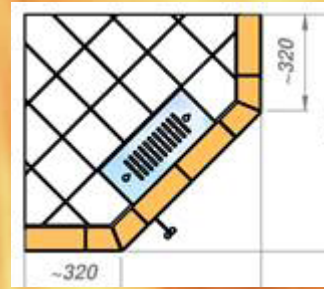

FUEGO

KAKO Fuego Romantik speckstein

- Leistung: 9 kW
- Abmessungen in mm: 1.530 H*760 B*530 T
- RR-Anschluss mitte in mm: 1.385
- RR-Anschluss Durchmesser in mm: 120

~~5.383,-~~

2.688,-

Alle Preise verstehen sich inkl. MWSt.

BESSER HEIZEN. ABER SICHER.

FUEGO

Fuego 86 weiß/speckstein

- Leistung: 9 kW
- Abmessungen in mm: 1.530 H*860 B*530 T
- RR-Anschluss mitte in mm: 1.385
- RR-Anschluss Durchmesser in mm: 120

~~5.076,65~~

2.400,-

Alle Preise verstehen sich inkl. MWSt.

BESSER HEIZEN. ABER SICHER.

FUEGO

Fuego Eckmodell weiß gesprenkelt

- Leistung: 9 kW
- Abmessungen in mm: 1.790 H*785 B*785 T
- RR-Anschluss mitte in mm: 1.385
- RR-Anschluss Durchmesser in mm: 120
- Eckmodell mit 3 Reihen und 1 1/2 Reihen seitlich

~~5.432,-~~

3.240,-

Alle Preise verstehen sich inkl. MWSt.

BESSER HEIZEN. ABER SICHER.

FUEGO STIL

Sweet Candy Blackwood

- Leistung: 9 kW
- Abmessungen in mm: 1.980 H*655 B*560 T
- RR-Anschluss mitte in mm: 1.385
- RR-Anschluss Durchmesser in mm: 120
- Hohes Modell +1 Reihe