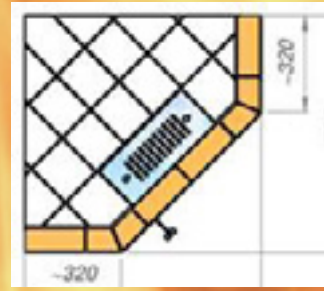

FUEGO

KAKO Fuego Romantik speckstein

- Leistung: 9 kW
- Abmessungen in mm: 1.530 H*760 B*530 T
- RR-Anschluss mitte in mm: 1.385
- RR-Anschluss Durchmesser in mm: 120

~~5.383,-~~

2.688,-

Alle Preise verstehen sich inkl. MWSt.

BESSER HEIZEN. ABER SICHER.

FUEGO

Fuego 86 weiß/speckstein

- Leistung: 9 kW
- Abmessungen in mm: 1.530 H*860 B*530 T
- RR-Anschluss mitte in mm: 1.385
- RR-Anschluss Durchmesser in mm: 120

~~5.076,65~~

2.400,-

Alle Preise verstehen sich inkl. MWSt.

BESSER HEIZEN. ABER SICHER.

FUEGO

Fuego Eckmodell weiß gesprenkelt

- Leistung: 9 kW
- Abmessungen in mm: 1.790 H*785 B*785 T
- RR-Anschluss mitte in mm: 1.385
- RR-Anschluss Durchmesser in mm: 120
- Eckmodell mit 3 Reihen und 1 1/2 Reihen seitlich

~~5.432,-~~

3.240,-

Alle Preise verstehen sich inkl. MWSt.

BESSER HEIZEN. ABER SICHER.

FUEGO STIL

Sweet Candy Blackwood

- Leistung: 9 kW
- Abmessungen in mm: 1.980 H*655 B*560 T
- RR-Anschluss mitte in mm: 1.385
- RR-Anschluss Durchmesser in mm: 120
- Hohes Modell +1 Reihe