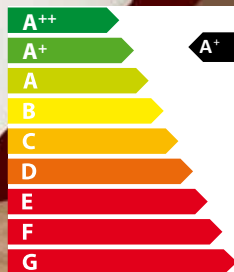

BESSER HEIZEN. ABER SICHER.

TECHNISCHE DATEN

Türe	Schwarz inkl., Aufpreis Türe chrom € 640,32 inkl. MwSt. (€ 533,60 – exkl. MwSt.)
Leistungsbereich	max. 9,0 kW für bis zu ca. 150 m³ Raumvolumen
Abgasmassenstrom	10,0 g/s
Mindestförderdruck	0,11 mbar
Abmessung	B 655 mm, H 1.620 mm, T 560 mm
Gewicht	ca. 335 kg
RR-Durchmesser	120 mm
Rauchrohr-Höhe	ca. 1.375 mm bis Mitte Rauchrohr
Rauchrohranschluss	Gegen Aufpreis an der Rückseite (seitlich versetzt 160 mm), oben oder an der Seite möglich!
Türanschlag	Standard ist rechts, auf Wunsch links (ohne Aufpreis)

www.eder-heizung.at || www.design-kachelofen.at

Farbe: cursa

Farbe: sarin

FUEGO STIL

Kachelofen mit Thermosystem und Modulbausystem

Farbe: rauchquarz; Türe: schwarz
*Art.Nr. 0060989 (Türe schwarz)
Art.Nr. 0060990 (Türe chrom)

*wie Abbildung

FUEGO STIL RAUCHQUARZ TÜRE SCHWARZ

€ 5.835,98

mit Türe schwarz inkl. MwSt. (€ 4.863,32 exkl. MwSt.)

V01/2020

THERMOSYSTEM

Kachelöfen von EDER punkten mit dem **Thermosystem** durch den 2in1-Effekt:

* Die strenge B-VG 15a-Verordnung schreibt saubere und leistungsstarke Verbrennung vor. Die EDER Kachelöfen erfüllen die strengen Normen und unterschreiten die Vorschriften um ein Vielfaches.