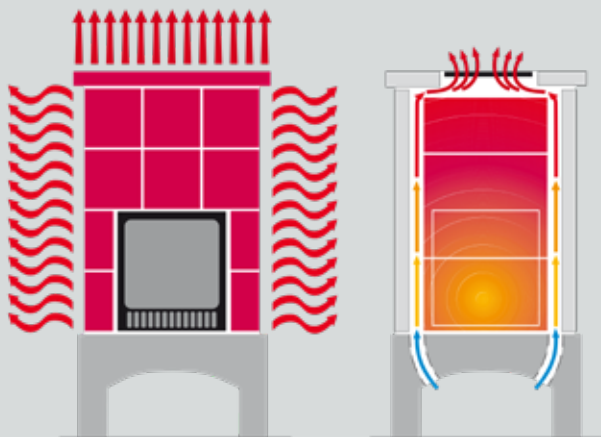

www.eder-heizung.at || www.design-kachelofen.at

Farbe: cursa

Farbe: sarin

FUEGO STIL

Kachelofen mit Thermosystem und Modulbausystem

Farbe: rauchquarz; Türe: schwarz
*Art.Nr. 0060989 (Türe schwarz)
Art.Nr. 0060990 (Türe chrom)

*wie Abbildung

FUEGO STIL RAUCHQUARZ TÜRE SCHWARZ

€ 5.835,98

mit Türe schwarz inkl. MwSt. (€ 4.863,32 exkl. MwSt.)

V01/2020

THERMOSYSTEM

Kachelöfen von EDER punkten mit dem **Thermosystem** durch den 2in1-Effekt:

Der Fuego ist ein klassischer Kachelofen, der mit geschlossener Thermoklappe über den Heizkern mehrere Stunden Wärme an den Raum abgibt.

Man kann ihn aber auch wie einen Kaminofen mit geöffneter Thermoklappe heizen. So wird über das Thermosystem Wärme abgegeben und der Raum möglichst schnell aufgeheizt.

MODULBAUSYSTEM

Das praktische **Modulbausystem** ermöglicht, den Kachelofen innerhalb einer Stunde sauber und schnell aufzustellen. Die Keramikteile sind vorgefertigt. Schamotekerne werden in das aus Bauteilen bestehende Stahlgehäuse eingegossen, auf das die Kacheln aufgeklebt werden.