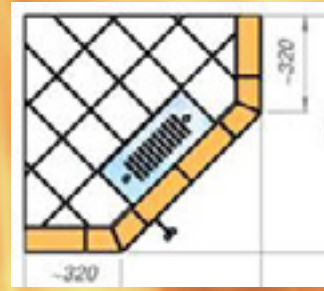

FUEGO

KAKO Fuego Romantik speckstein

- Leistung: 9 kW
- Abmessungen in mm: 1.530 H*760 B*530 T
- RR-Anschluss mitte in mm: 1.385
- RR-Anschluss Durchmesser in mm: 120

~~5.383,-~~

2.688,-

Alle Preise verstehen sich inkl. MWSt.

BESSER HEIZEN. ABER SICHER.

FUEGO

Fuego Eckmodell weiß gesprenkelt

- Leistung: 9 kW
- Abmessungen in mm: 1.790 H*785 B*785 T
- RR-Anschluss mitte in mm: 1.385
- RR-Anschluss Durchmesser in mm: 120
- Eckmodell mit 3 Reihen und 1 1/2 Reihen seitlich

~~5.432,-~~

3.240,-

Alle Preise verstehen sich inkl. MWSt.

BESSER HEIZEN. ABER SICHER.

FUEGO STIL

Sweet Candy Blackwood

- Leistung: 9 kW
- Abmessungen in mm: 1.980 H*655 B*560 T
- RR-Anschluss mitte in mm: 1.385
- RR-Anschluss Durchmesser in mm: 120
- Hohes Modell +1 Reihe

~~6.000,-~~

3.800,-

Alle Preise verstehen sich inkl. MWSt.

BESSER HEIZEN. ABER SICHER.

FUEGO LH

Fuego weiß gesprenkelt/grün

- Leistung: 9 kW
- Abmessungen in mm: 1.800 H*1.230 B*530 T
- RR-Anschluss mitte in mm: 1.385
- RR-Anschluss Durchmesser in mm: 120
- Türe schwarz/Anschlag rechts
- Gewicht: ca. 385 kg