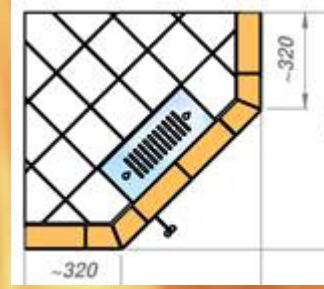

FUEGO

KAKO Fuego speckstein

- Leistung: 7,5 kW
- Abmessungen in mm: 1.410 H*690 B*470 T
- RR-Anschluss mitte in mm: 1.275
- RR-Anschluss Durchmesser in mm: 120

~~3.650,-~~

1.740,-

Aufpreis für Türe Chrom: € 602,40
Türanschlag links: ohne Aufpreis möglich

Alle Preise verstehen sich inkl. MwSt.

BESSER HEIZEN. ABER SICHER.

FUEGO

KAKO Fuego moorgrün

- Leistung: 7,5 kW
- Abmessungen in mm: 1.410 H*690 B*470 T
- RR-Anschluss mitte in mm: 1.275
- RR-Anschluss Durchmesser in mm: 120

FUEGO

Fuego 86 weiß/speckstein

- Leistung: 9 kW
- Abmessungen in mm: 1.530 H*860 B*530 T
- RR-Anschluss mitte in mm: 1.385
- RR-Anschluss Durchmesser in mm: 120

~~5.076,65~~

2.400,-

Alle Preise verstehen sich inkl. MWSt.

BESSER HEIZEN. ABER SICHER.

FUEGO

Fuego Eckmodell weiß gesprenkelt

- Leistung: 9 kW
- Abmessungen in mm: 1.790 H*785 B*785 T
- RR-Anschluss mitte in mm: 1.385
- RR-Anschluss Durchmesser in mm: 120
- Eckmodell mit 3 Reihen und 1 1/2 Reihen seitlich