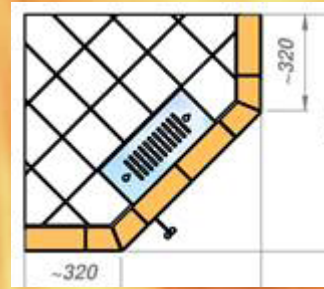

FUEGO

KAKO Fuego speckstein

- Leistung: 7,5 kW
- Abmessungen in mm: 1.410 H*690 B*470 T
- RR-Anschluss mitte in mm: 1.275
- RR-Anschluss Durchmesser in mm: 120

~~3.650,-~~

1.740,-

Aufpreis für Türe Chrom: € 602,40
Türanschlag links: ohne Aufpreis möglich

Alle Preise verstehen sich inkl. MWSt.

BESSER HEIZEN. ABER SICHER.

FUEGO

KAKO Fuego moorgrün

- Leistung: 7,5 kW
- Abmessungen in mm: 1.410 H*690 B*470 T
- RR-Anschluss mitte in mm: 1.275
- RR-Anschluss Durchmesser in mm: 120

FUEGO

Fuego 86 weiß/speckstein

- Leistung: 9 kW
- Abmessungen in mm: 1.530 H*860 B*530 T
- RR-Anschluss mitte in mm: 1.385
- RR-Anschluss Durchmesser in mm: 120

~~5.076,65~~

2.400,-

Alle Preise verstehen sich inkl. MWSt.

BESSER HEIZEN. ABER SICHER.

FUEGO

Fuego Eckmodell weiß gesprenkelt

- Leistung: 9 kW
- Abmessungen in mm: 1.790 H*785 B*785 T
- RR-Anschluss mitte in mm: 1.385
- RR-Anschluss Durchmesser in mm: 120
- Eckmodell mit 3 Reihen und 1 1/2 Reihen seitlich